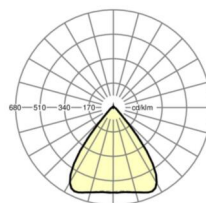

параметры

номер заказа	19430024300
код EAN	4020863416738
номер таможенного тарифа	94051190
Знак прохождения контроля	IP 20, класс защиты I, ENEC10 VDE, F, HACCP DIN10500/Food/IFS-пригодность для применения/BRC, Indoor, CE
Степень ударопрочности IK	IK03 (-20°C bis 30°C)
Температура окружения	ta -20°C в 30°C
Гарантийный срок	5 лет
Государственные программы поддержки	BEG - государственные субсидии для энергосберегающих зданий (действительна только для Германии)

электротехника

Балласт	Электронный драйвер (1 штука)
Мощность системы	115W
сетевое напряжение	230V/50Hz
автоматический предохранитель (пусковой ток)	7 штук/B10, 11 штук/B16, 11 штук/C10, 18 штук/C16
класс энергосбережения/Источник света	C

Оптика

Оснастка	LED, цветопередача/оттенок света CRI ≥ 80 / 6500K
Допуск для координаты цветности (MacAdam)	3SDCM
Фотобиологическая безопасность (светильник)	RG1
Номинальный световой поток	18824lm
Срок службы LED	50000h L80/B10 (Tq 30°C)
светоотдача светильников	164lm/W
Угол излучения	80° (C0) / 80° (C90)
UGR поп./вдоль	20.6 / 20.9

DEEP-LINK

<https://www.regiolum.de/ru/article/19430024300>

Ссылка	LED 19000lm 865
ηLB	100 %
Φ ↓/↑	98 % / 2 %
UGR поп./вдоль	20.6 / 20.9